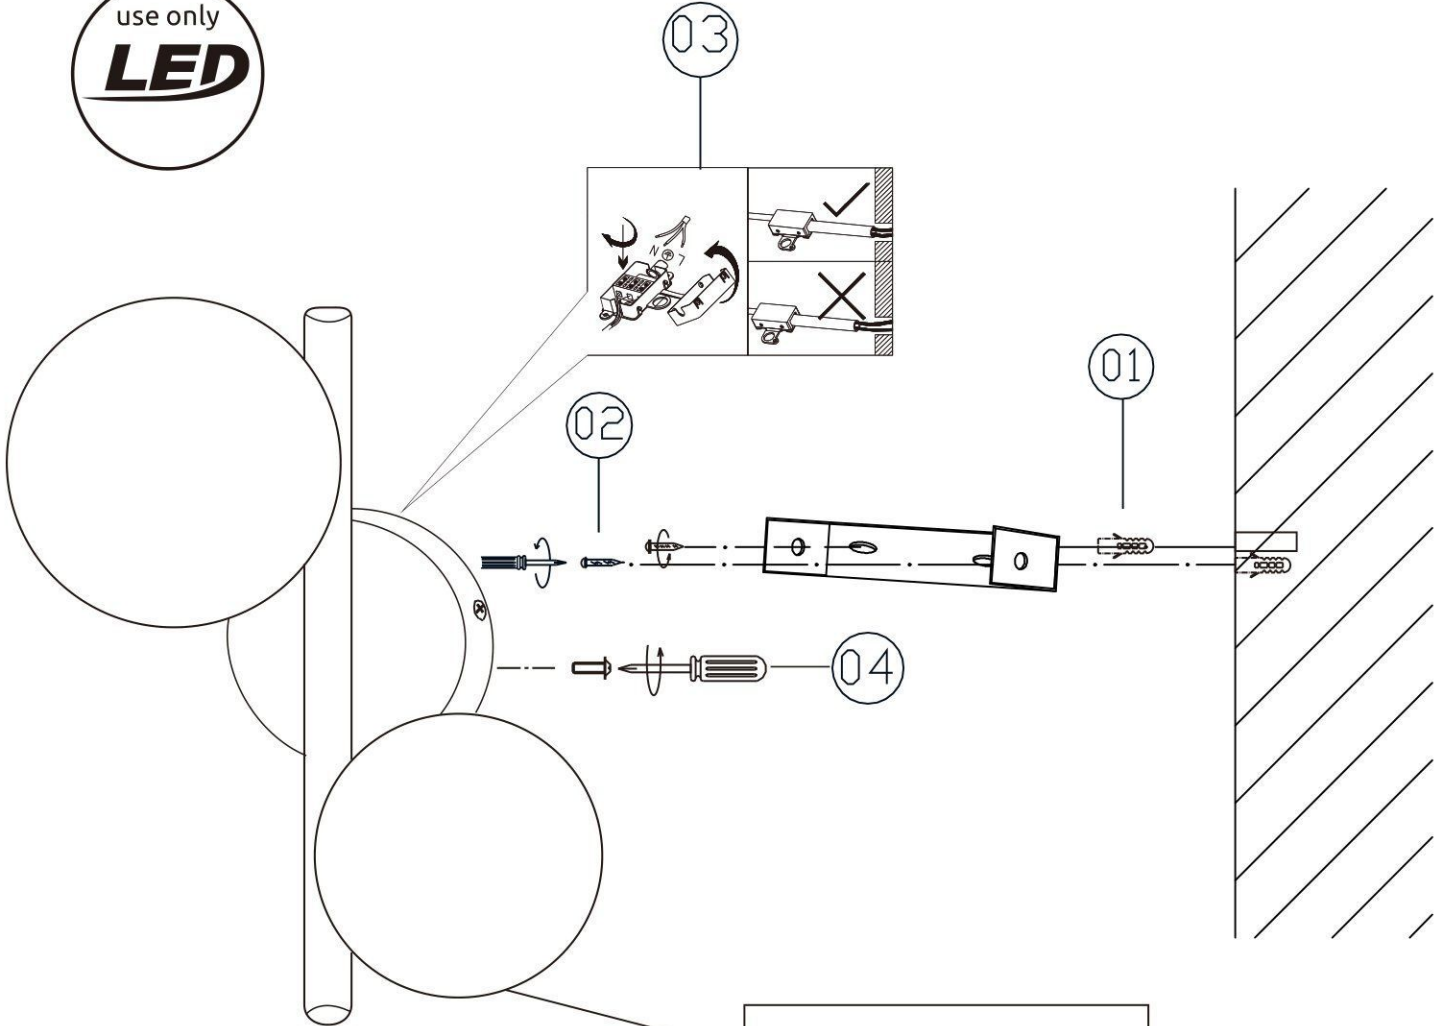

B

2X MAX 5W LED G9
220-240V~ 50/60Hz

CE

DEU:Dieses Produkt enthält eine Lichtquelle der Energieeffizienzklasse <F>.

GBR:This product contains a light source of energy efficiency class <F>.

BIH:Ovaj proizvod sadržava izvor svjetlosti klase energetske učinkovitosti <F>.